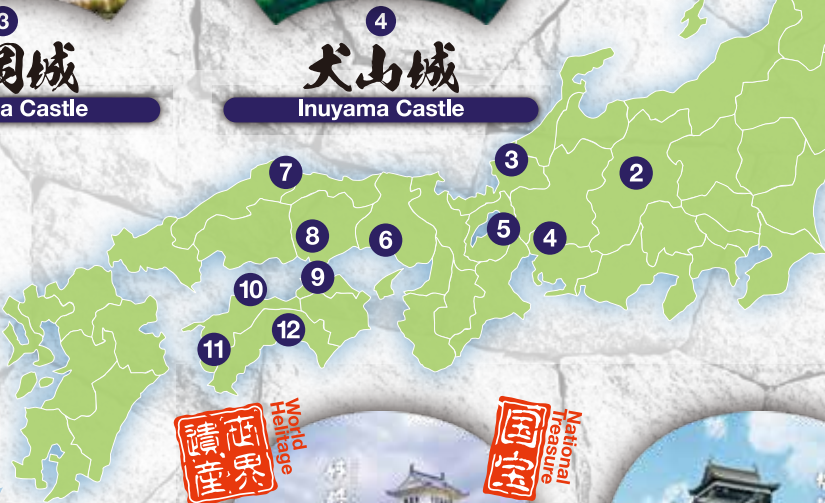

# 現存12天守

江戸時代または  
それ以前に  
建設され現存している  
**全12天守**  
**12 castles**  
The castle towers built  
during or before the Edo period  
and preserved to the present day.

1 弘前城  
Hirosaki Castle

2 松本城  
Matsumoto Castle

3 丸岡城  
Maruoka Castle

4 犬山城  
Inuyama Castle

5 彦根城  
Hikone Castle

6 姫路城  
Himeji Castle

7 松江城  
Matsue Castle

8 備中松山城  
Bitchu Matsuyama Castle

9 丸亀城  
Marugame Castle

10 松山城  
Matsuyama Castle