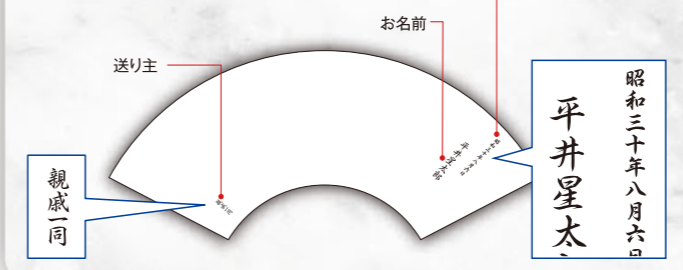

扇子左端の日付け等

日付け等好きな文字を
14文字以内でお入れします。

2種類のサイズ 6種類の絵柄からお選びください

サイズ 6寸5分×12間(全長約19.7cm、多唐袋入り)
9寸×11間(全長約27.2cm、多唐袋入り)
絵柄 A~Fの6種類
ご注文は一本から承ります。
お気軽にお問い合わせください。

2種類のサイズ、7種類の絵柄からお選びください

サイズ 6寸5分×12間(全長約19.7cm、多唐袋入り)
9寸×11間(全長約27.2cm、多唐袋入り)
絵柄 A~Gの7種類

長寿祝い扇子の裏面

裏面にお名前、日付け、送り主をお入れします。

人生に度だけの祝い歳にこれまでの感謝とこれからの健康を願って末広りの扇子を贈りませんか。
大切な方のお名前、お誕生日、記念日等を入れ、一本一本丁寧に熟練の職人が手作りいたします。

おめでとう、ありがとうの気持ちを込めて

長寿祝い扇子

※画像はイメージです。実際の色と異なる場合がございます。

オリジナル
100本以上可能です

マーク商品はオリジナル(別製制作)可能です