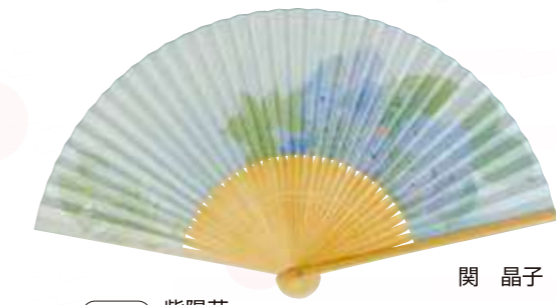

友禅紙扇子 (片貼り)

No.58 金魚文(友禅紙)
210%×25本 ¥1,950 70×25

No.59 麻の葉文様(友禅紙)
210%×25本(唐木) ¥1,950 70×25

No.101 ほおずき
197%×35本 ¥3,700 65×35

関 晶子

No.102 なでしこ
197%×35本 ¥3,700 65×35

関 晶子

No.103 紫陽花
197%×35本 ¥3,700 65×35