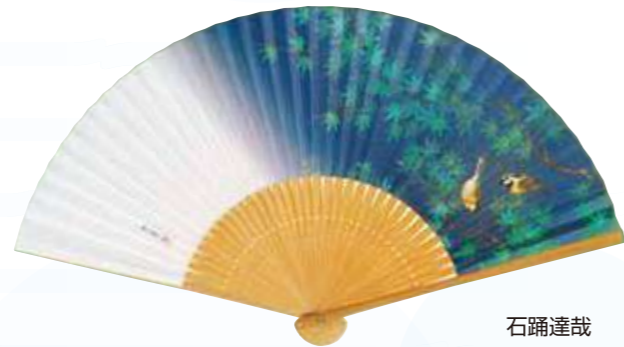

扇子・うさわ

2025 Summer Collection

男物扇子

オリジナル
100本も可能です

No.1 北山杉
218%×35本(唐木) ¥3,800 72×35

関 晶子

No.2 青葉もみじ
218%×35本 ¥3,700 72×35

石踊達哉