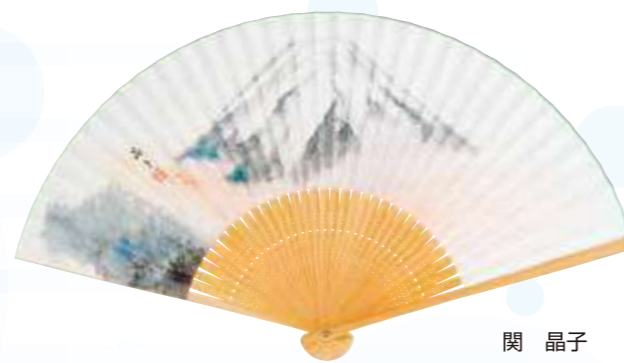

No.3 朝霧
218%×35本 ¥3,700 72×35

関 晶子

No.4 螢狩り
218%×35本 ¥3,700 72×35

関 晶子

No.5 すずめ
218%×35本 ¥3,700 72×35

関 晶子

No.6 不二
218%×35本 ¥3,700 72×35

関 晶子