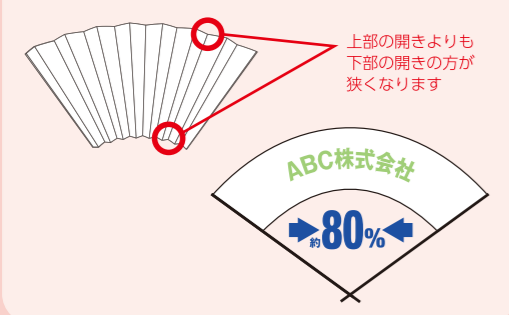

デザイン上の！ご注意点

扇子はその形状から平面でのデザインにおいて考慮していただきたいと思います。

デザインは完成時、ジャバラに折られることを考慮に入れて作成する

平面にデザインされた原稿は、扇子加工時にジャバラに折られます。そのため、完成時には左右寸法が約80%縮みます。
また、扇面の端ぎりぎりの部分や、繊細な絵柄は、完成時に折り曲げられて、見えづらくなります。

左右方向は、曲線になる

扇子は要の部分から円弧になります。前記の通り、左右も縮むためカーブはよりきつくなります。それを考慮してデザインを作成する必要があります。