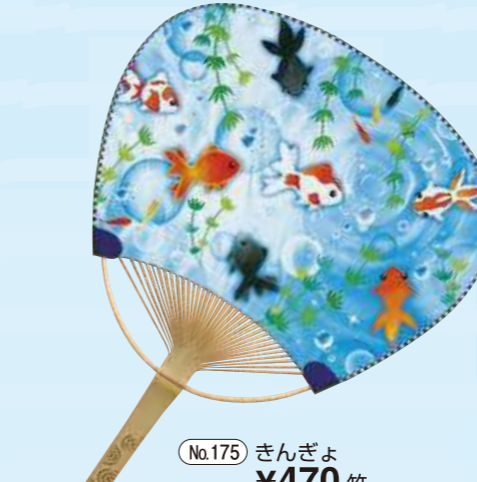

各種テンプレートをご用意しておりますので、お問い合わせ下さい。

※定価に消費税は含まれておりません。12

No.117 美人画・扇子
¥280 A

No.118 しまえなが
¥270 G

No.119 夏づくし
¥270 G

No.120 花火
¥275 G黒

No.175 きんぎょ
¥470 竹

No.178 花火・橋
¥470 竹