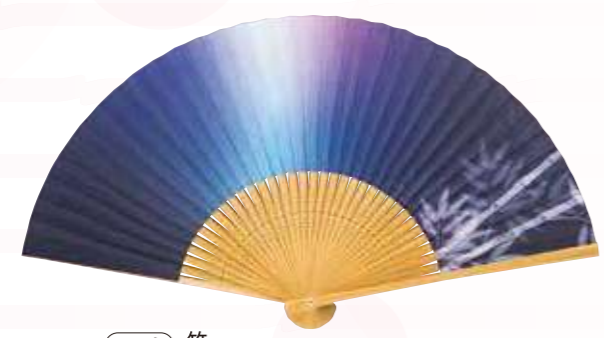

No.40 絹扇・大短地・緑
227%×45本(唐木・親骨メタリック) **¥4,500** 75×45

女物扇子

オリジナル
100本が可能です

※裏面も色付同色です。

No.45 彩 深緑
227%×25本 ¥2,850 75×25

No.46 彩 紅赤
227%×25本 ¥2,850 75×25

No.47 彩 紺藍
227%×25本 ¥2,850 75×25

No.56 竹
218%×35本 ¥2,950 72×35